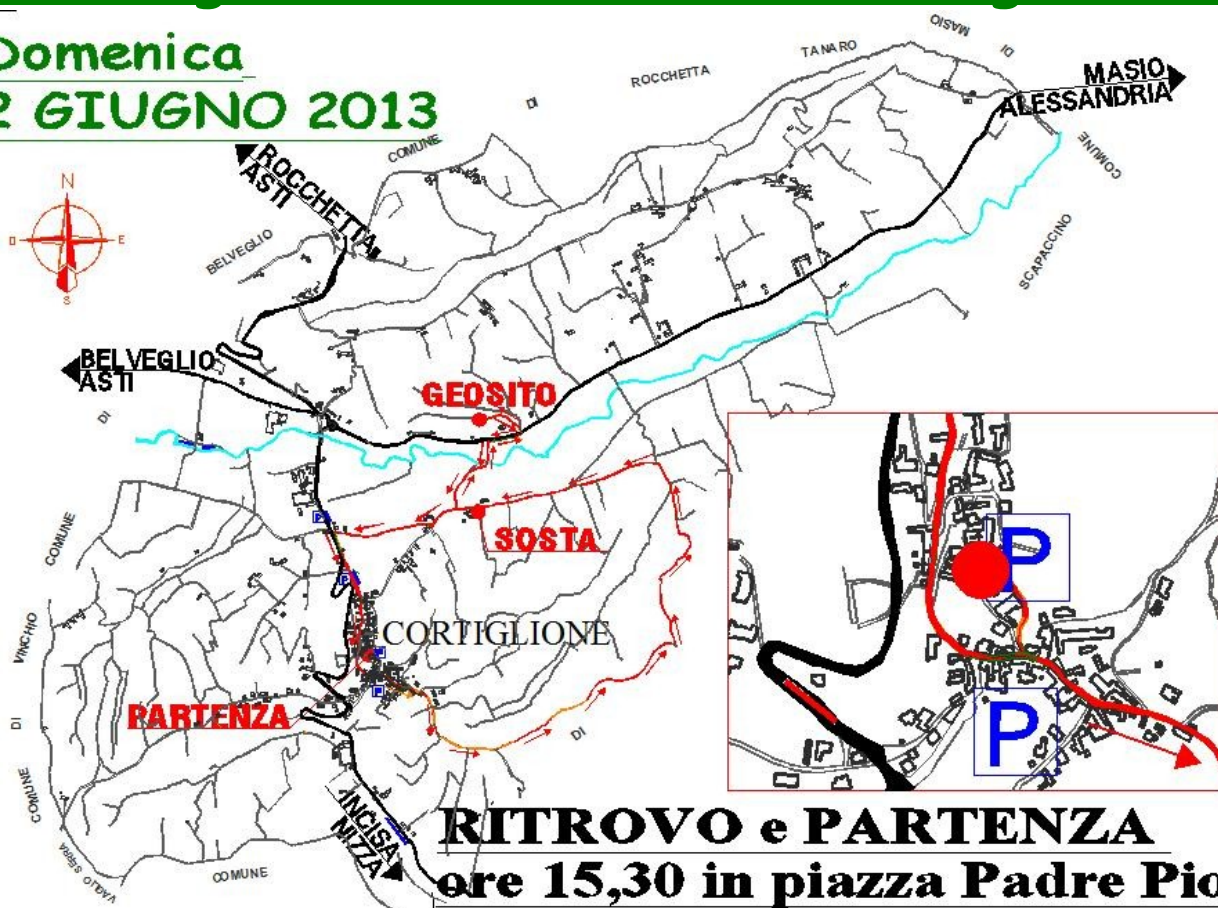

# CORTIGLIONE

## passeggiata

dal borgo ai boschi con visita al geosito

**Domenica  
2 GIUGNO 2013**

**RITROVO e PARTENZA  
ore 15,30 in piazza Padre Pio**

**piacevole camminata scacciacrasi di circa due ore**

al ritorno possibilità di ristoro presso il **Circolo ricreativo**  
*si consiglia abbigliamento sportivo e scarpe comode*