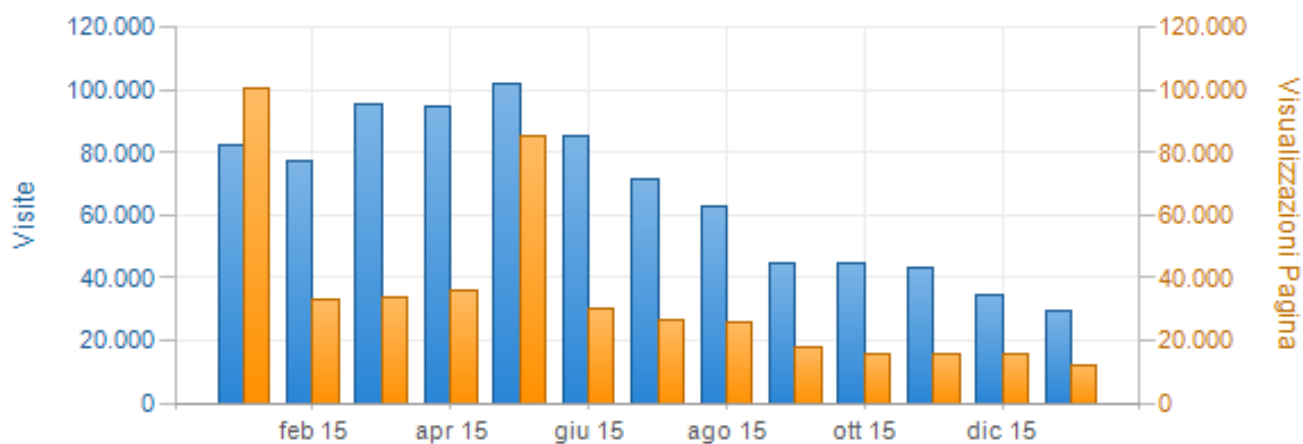

Totali Mensili (osservatoriodelpaesaggio.org)

Intervallo di Tempo: 22/01/2015 a 23/01/2016

Mese	Visualizzazioni Pagina	Visite	Hits	Bandwidth (MB)
gennaio, 2015	100.316	82.203	574.504	61.720
febbraio, 2015	33.038	77.531	506.328	62.414
marzo, 2015	34.024	95.630	547.594	68.371
aprile, 2015	35.596	94.562	529.432	67.647
maggio, 2015	85.418	101.887	566.302	68.074
giugno, 2015	30.432	85.302	469.554	64.864
luglio, 2015	26.650	71.738	409.854	56.926
agosto, 2015	25.761	63.050	357.484	46.104
settembre, 2015	17.504	44.521	280.001	33.623
ottobre, 2015	15.726	44.774	241.350	32.719
novembre, 2015	15.535	42.813	251.734	33.280
dicembre, 2015	15.837	34.751	215.235	27.070
gennaio, 2016	12.185	29.496	172.822	22.726
Totale (i)	448.022	868.258	5.122.194	645.538
Media (e)	34.463	66.789	394.014	49.657